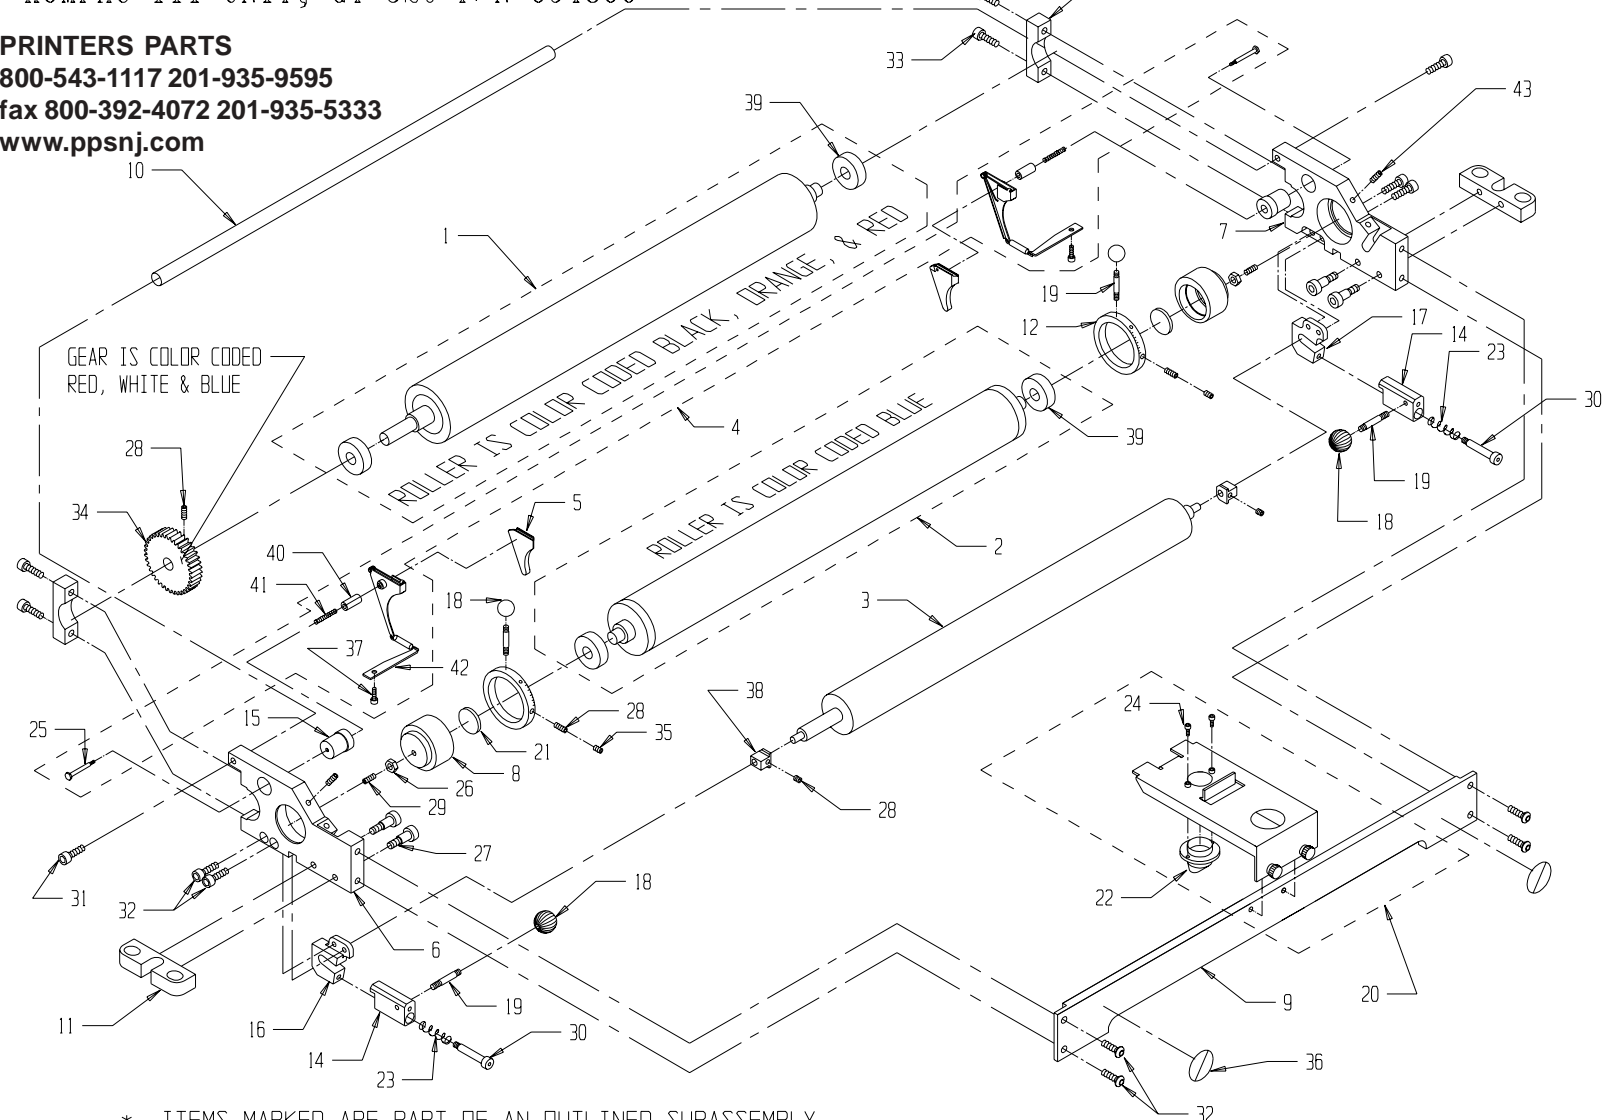

**MODEL : GT-52**  
PARTS CATALOG #90543 REV.N

**PRINTERS PARTS**  
 800-543-1117 201-935-9595  
 fax 800-392-4072 201-935-5333  
 www.ppsnj.com

\* ITEMS MARKED ARE PART OF AN OUTLINED SUBASSEMBLY

43	091687	M5 X 8mm Set Screw	02
42	091406	Spring Plate, GT46/52	*
41	092242	Compression Spring	*
40	092304	Guide Pin	*
39	092586	Form/Metering Bearing	*
38	092174	Metric Alignment Block	02
37	091760	M4 x 10mm Cap Screw	*
36	092601	Safety Sticker	02
35	091909	M5 x 4mm Set Screw, Slotted	02
34	091405	Form Roller Gear, 38T	01
33	091761	M6 x 18mm Cap Screw	04
32	091773	M6 x 12mm Cap Screw	08
31	091711	Ø6mm x 16mm Sh'ldr Scr	02
30	091708	Ø6mm x 30mm Sh'ldr Scr	02
29	091703	M5 x 12mm Set Screw	02
28	091888	M5 x 5mm Set Screw	05
27	091722	M8 x 16mm SHOULDER SCREW	04
26	091752	M5 Nut	02
25	092303	Shoulder Screw	*
24	091907	6-32 x 3/8" Phil Sc., Blk	*
23	095698	Compression Spring	02
ITEM#	PART #	DESCRIPTION	QTY

22	092604	Nozzle	*
21	091413	Thrust Plate	02
20	095650	Nozzle Bracket Assembly	01
19	091417	Threaded Stud, short	04
18	092055	Ball Knob	04
17	091424	Oscillator Block RH	01
16	091423	Oscillator Block LH	01
15	091407	Backing Plate Standoff	02
14	095697	Clamp, Oscillator	02
13	092179	Form Rol. Bearing Clamp	02
12	091416	Metering Gauge	02
11	091419	Attachment Block	02
10	091418	Tie Rod	01
09	091415	Tie Plate	01
08	091412	Metering Rol. Eccentric	02
07	091411	Non-Op Side Frame	01
06	091409	Op Side Frame	01
05	090850	R.H. and L.H. Seal Set	01
04	091450	Seal Backing Plate Kit	01
03	094830	OSCILLATING ROLLER	01
02	098870	Metering Roller Assy, 52/C	01
01	094810	Form Roller Assy	01
ITEM#	PART #	DESCRIPTION	QTY