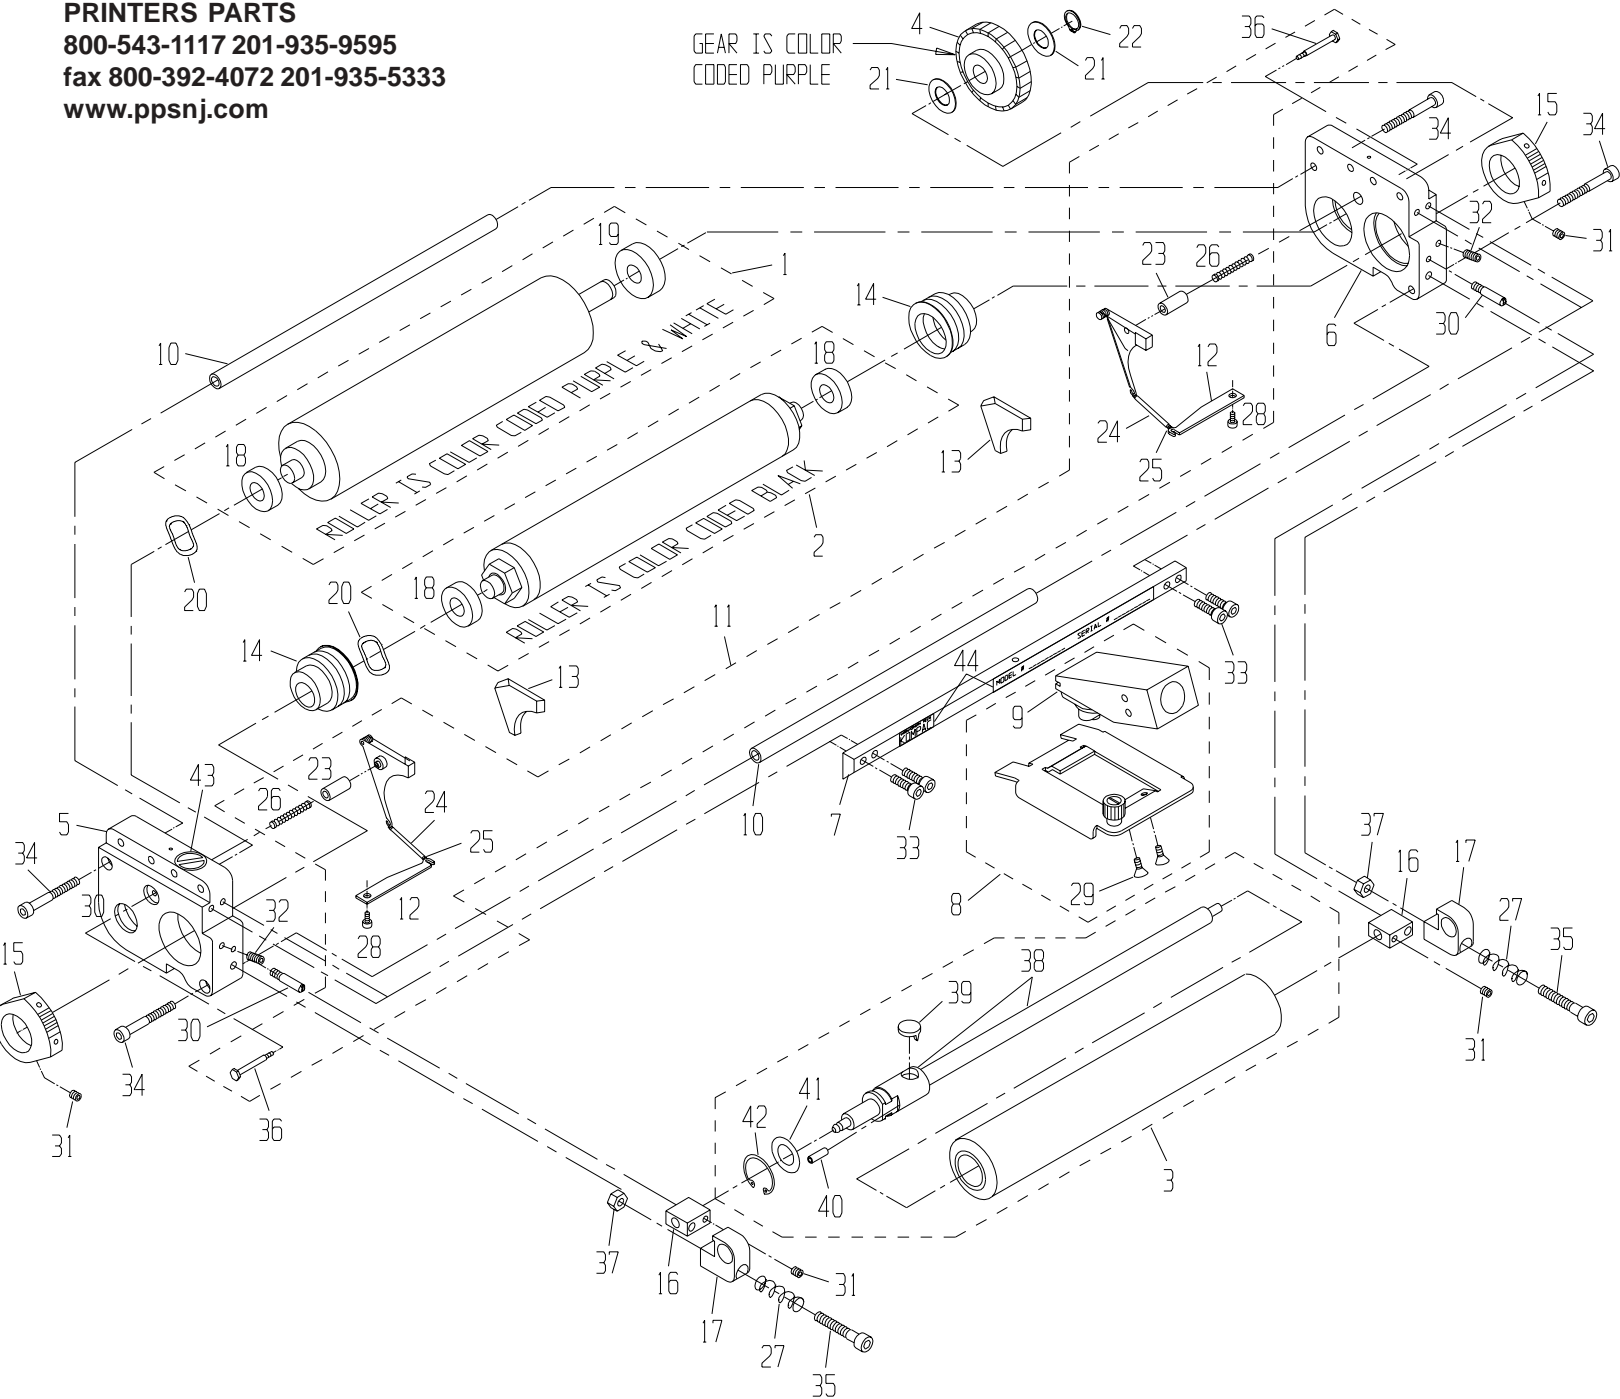

Date of Installation : _____

Unit Serial Number : _____

Kompac Dealer : _____

PRINTERS PARTS
800-543-1117 201-935-9595
fax 800-392-4072 201-935-5333
www.ppsnj.com

***VARN* Kompac[®]**

MODEL : HMD-34-2-N
PARTS CATALOG # 93212 REV.F

PRINTERS PARTS

800-543-1117 201-935-9595

fax 800-392-4072 201-935-5333

www.ppsnj.com

* PART IS INCLUDED WITH OUTLINED SUBASSEMBLY

ITEM	PART #	DESCRIPTION	QTY
44.	095854	STICKER, I.D.	1
43.	092601	WARNING STICKER (INWARD NTP)	1
42.	091997	OSC. RETAINING CLIP	*
41.	091965	OSC. RETAINING WASHER	*
40.	091949	SPRING PIN (5/32x1/2")	*
39.	091117	OSC. DRIVE SHAFT FOLLOWER	*
38.	091262	OSC. SHAFT ASSY, S.S.	*
37.	091753	M6x1 HEX NUT	2
36.	092296	BACK. PLATE SHOULDER SCW, SHORT	*
35.	091762	M6x35mm SOCKET HEAD SCREW	2
34.	091898	M5x35mm SOCKET HEAD SCREW	4
33.	091891	M5x16mm SOCKET HEAD SCREW	4
32.	091897	M5x10mm SET SCREW	2
31.	091888	M5x5mm SET SCREW	4

ITEM	PART #	DESCRIPTION	QTY
30.	093174	OSCILLATOR POST, LONG	2
29.	092003	#6 x 1/2" FLT HD PHILLIPS SCW	*
28.	091901	M3x6mm SOCKET HEAD SCREW	*
27.	092007	SPRING, COMPRESSION	2
26.	092238	COMPRESSION SPRING	*
25.	092236	TAB SPRING (EXTENSION)	*
24.	092259	SPRING COVER	*
23.	092304	GUIDE PIN	*
22.	091662	RETAINING RING (12mm)	1
21.	091966	WASHER, FLAT (.478x.878x.02")	2
20.	092491	WAVE WASHER	2
19.	092586	BEARING (12x32x10mm)	*
18.	092401	BEARING (10x26x8mm)	*
17.	094342	SPRING HOUSING	2
16.	093165	BLOCK, OSCILLATOR	2

ITEM	PART #	DESCRIPTION	QTY
15.	092612	METERING GAUGE	2
14.	092291	ECCENTRIC	2
13.	092370	KOMPAC SEAL SET	1
12.	090971	TAB, SHORT	*
11.	090970	BACKING PLATE KIT (HAMADA)	1
10.	090989	TIE ROD	2
9.	092700	NOZZLE ASSEMBLY	*
8.	093215	ASSY, BRACKET NOZZLE	1
7.	095848	TIE PLATE (ST)	1
6.	093198	END FRAME, R.H.	1
5.	093197	END FRAME, L.H.	1
4.	090969	GEAR CLUTCH ASSY	1
3.	091311	13-1/4" OSC. ROLLER PARTS ASSY	1
2.	094240	13-1/4" METERING ROLLER W/B	1
1.	090973	FORM ROLLER (HMD 13-1/4") W/B	1