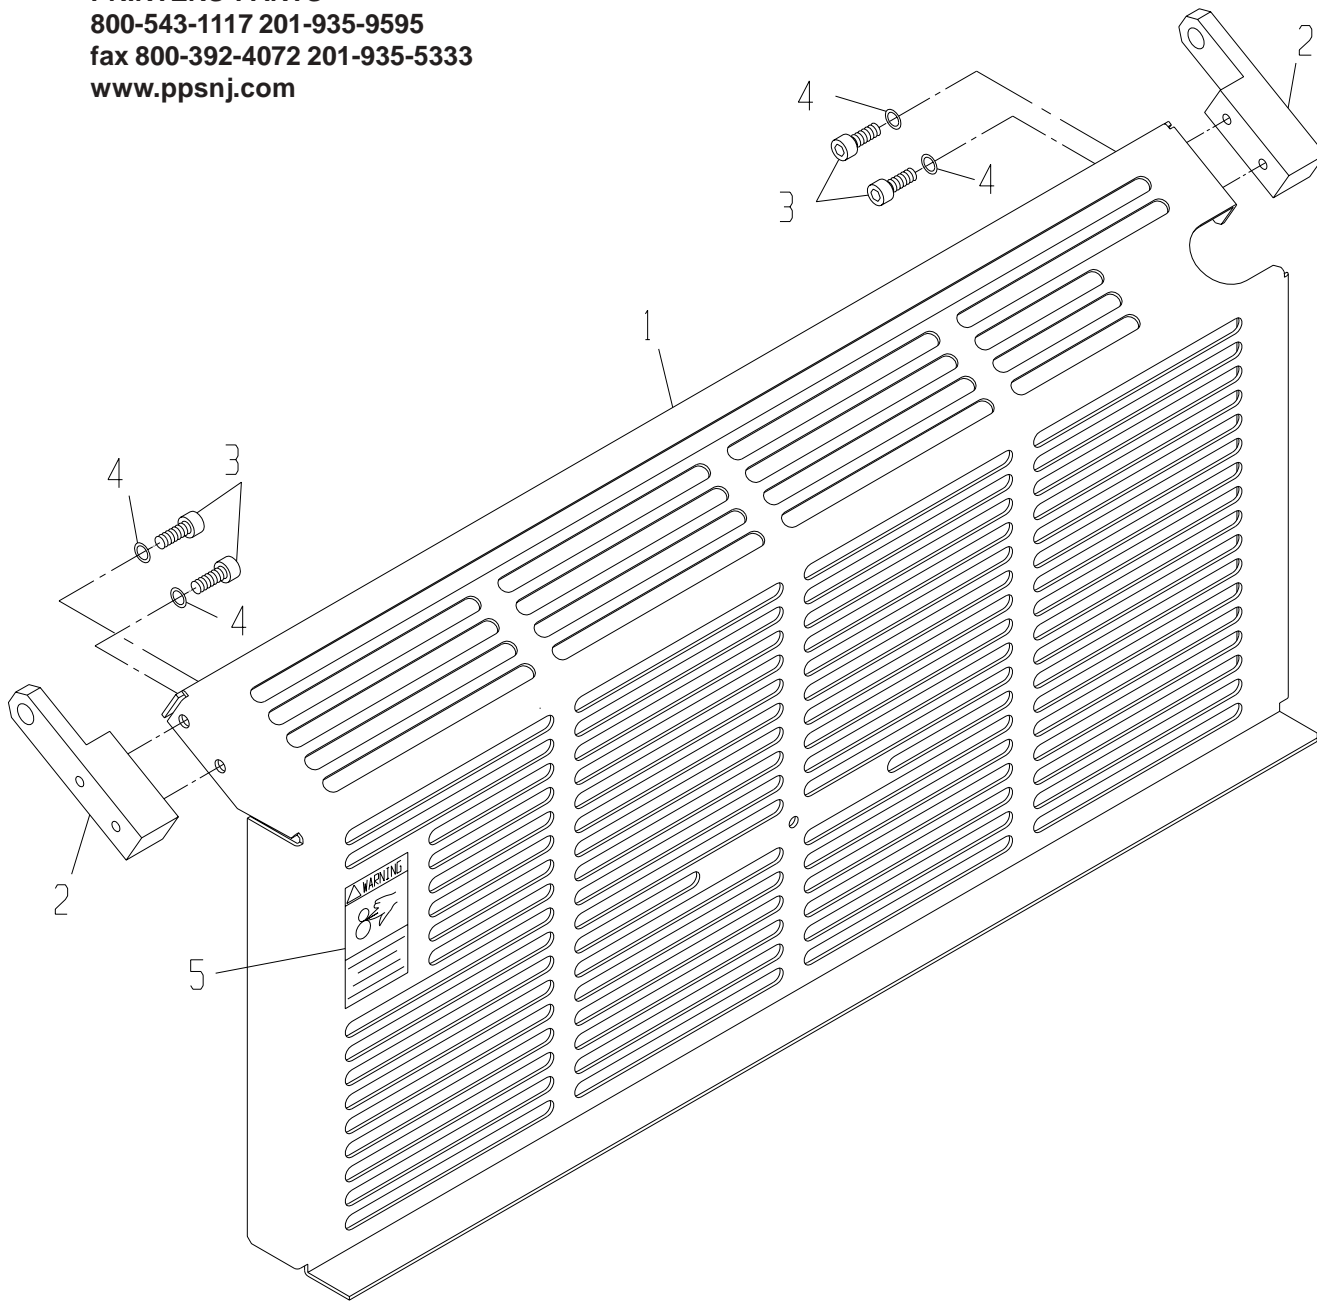

PRINTERS PARTS

800-543-1117 201-935-9595

fax 800-392-4072 201-935-5333

www.ppsnj.com

5.	098134	SAFETY LABEL	1
4.	091637	M6 BELLEVILLE WASHER	4
3.	092024	M6x16mm SOCKET HEAD CAP SCREW	4
2.	093339	BRACKET	2
1.	093423	SAFETY GUARD	1
ITEM	PART #	DESCRIPTION	QTY.