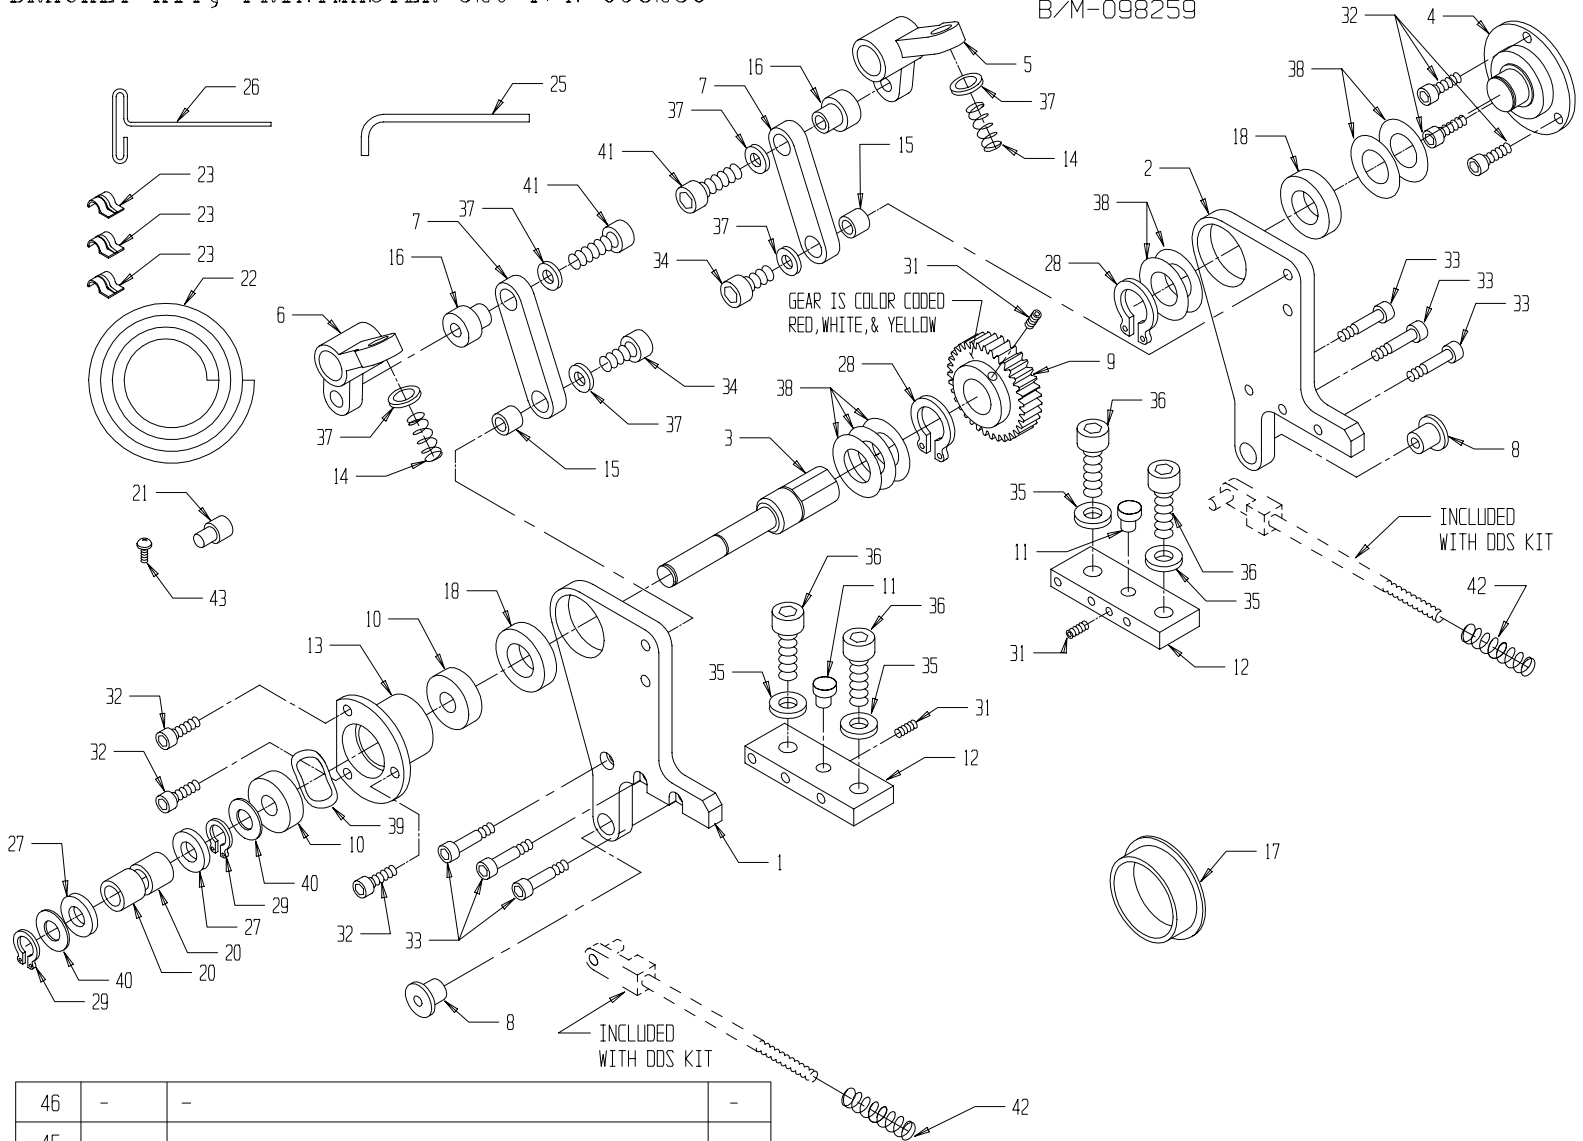

PM - 52

Parts Catalog # 098235

PRINTERS PARTS

800-543-1117 201-935-9595

fax 800-392-4072 201-935-5333

www.ppsnj.com

* ITEMS MARKED ARE PART OF AN OUTLINED SUBASSEMBLY

43	091687	M5 X 8mm Set Screw	02
42	091406	Spring Plate, GT46/52	*
41	092242	Compression Spring	*
40	092304	Guide Pin	*
39	092586	Form/Metering Bearing	*
38	092174	Metric Alignment Block	2
37	091760	M4 x 10mm Cap Screw	*
36	092601	Safety Sticker	02
35	091909	M5 x 4mm Set Screw, Slotted	02
34	091405	Form Roller Gear, 38T	01
33	091761	M6 x 18mm Cap Screw	04
32	091773	M6 x 12mm Cap Screw	08
31	091711	Ø6mm x 16mm Sh'ldr Scr	02
30	091708	Ø6mm x 30mm Sh'ldr Scr	02
29	091703	M5 x 12mm Set Screw	02
28	091888	M5 x 5mm Set Screw	05
27	091722	M8 x 16mm SHOULDER SCREW	04
26	091752	M5 Nut	02
25	092303	Shoulder Screw	*
24	091907	6-32 x 3/8" Phil Sc., Blk.	*
23	095698	Compression Spring	02
ITEM#	PART #	DESCRIPTION	QTY

22	092604	Nozzle	*
21	091413	Thrust Plate	02
20	095650	Nozzle Bracket Assembly	01
19	091417	Threaded Stud, short	04
18	092055	Ball Knob	04
17	091424	Oscillator Block RH	01
16	091423	Oscillator Block LH	01
15	091407	Backing Plate Standoff	02
14	095697	Clamp, Oscillator	02
13	092179	Form Rol. Bearing Clamp	02
12	091416	Metering Gauge	02
11	091419	Attachment Block	02
10	091418	Tie Rod	01
09	091415	Tie Plate	01
08	091412	Metering Rol. Eccentric	02
07	091411	Non-Op Side Frame	01
06	091409	Op Side Frame	01
05	090850	R.H. and L.H. Seal Set	01
04	091450	Seal Backing Plate Kit	01
03	094830	Oscillating Roller	01
02	098870	Metering Roller Assy, 52/C	01
01	094810	Form Roller Assy	01
ITEM#	PART #	DESCRIPTION	QTY