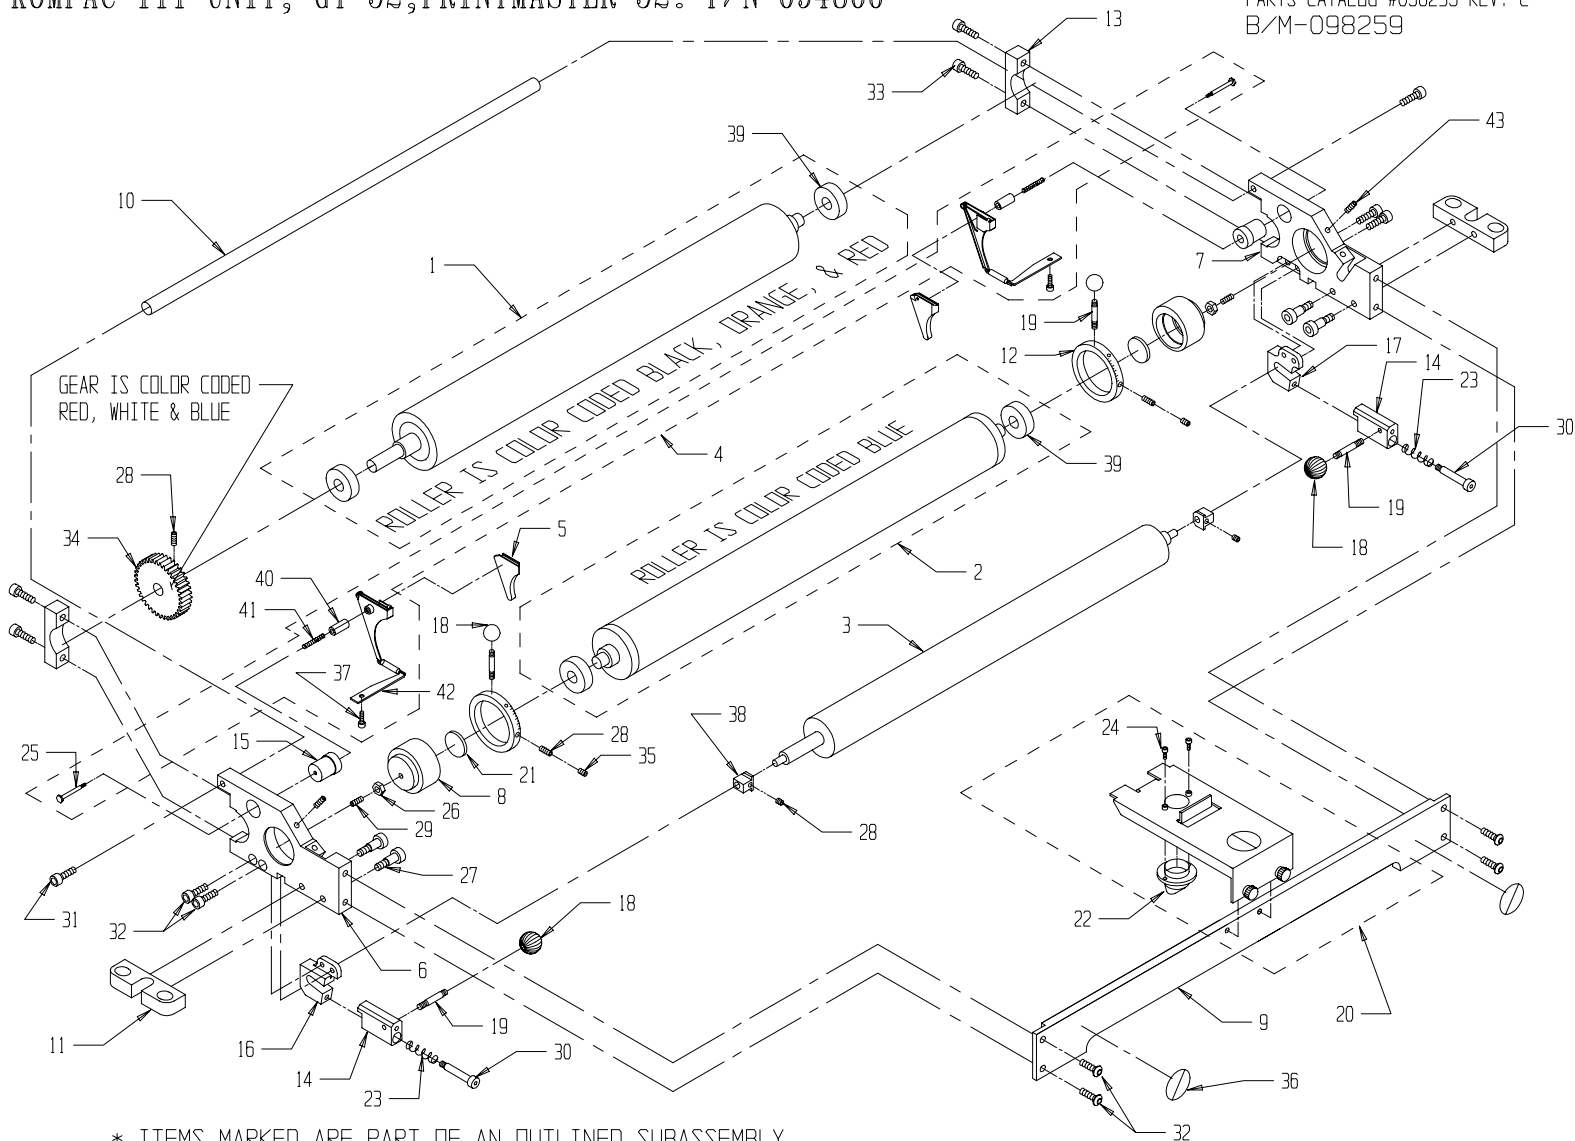

PM - 52

Parts Catalog # 098235

PRINTERS PARTS

800-543-1117 201-935-9595

fax 800-392-4072 201-935-5333

www.ppsnj.com

* ITEMS MARKED ARE PART OF AN OUTLINED SUBASSEMBLY

43	091687	M5 X 8mm Set Screw	02
42	091406	Spring Plate, GT46/52	*
41	092242	Compression Spring	*
40	092304	Guide Pin	*
39	092586	Form/Metering Bearing	*
38	092174	Metric Alignment Block	2
37	091760	M4 x 10mm Cap Screw	*
36	092601	Safety Sticker	02
35	091909	M5 x 4mm Set Screw, Slotted	02
34	091405	Form Roller Gear, 38T	01
33	091761	M6 x 18mm Cap Screw	04
32	091773	M6 x 12mm Cap Screw	08
31	091711	Ø6mm x 16mm Sh'ldr Scr	02
30	091708	Ø6mm x 30mm Sh'ldr Scr	02
29	091703	M5 x 12mm Set Screw	02
28	091888	M5 x 5mm Set Screw	05
27	091722	M8 x 16mm SHOULDER SCREW	04
26	091752	M5 Nut	02
25	092303	Shoulder Screw	*
24	091907	6-32 x 3/8" Phil Sc., Blk.	*
23	095698	Compression Spring	02
ITEM#	PART #	DESCRIPTION	QTY

22	092604	Nozzle	*
21	091413	Thrust Plate	02
20	095650	Nozzle Bracket Assembly	01
19	091417	Threaded Stud, short	04
18	092055	Ball Knob	04
17	091424	Oscillator Block RH	01
16	091423	Oscillator Block LH	01
15	091407	Backing Plate Standoff	02
14	095697	Clamp, Oscillator	02
13	092179	Form Rol. Bearing Clamp	02
12	091416	Metering Gauge	02
11	091419	Attachment Block	02
10	091418	Tie Rod	01
09	091415	Tie Plate	01
08	091412	Metering Rol. Eccentric	02
07	091411	Non-Op Side Frame	01
06	091409	Op Side Frame	01
05	090850	R.H. and L.H. Seal Set	01
04	091450	Seal Backing Plate Kit	01
03	094830	Oscillating Roller	01
02	098870	Metering Roller Assy, 52/C	01
01	094810	Form Roller Assy	01
ITEM#	PART #	DESCRIPTION	QTY