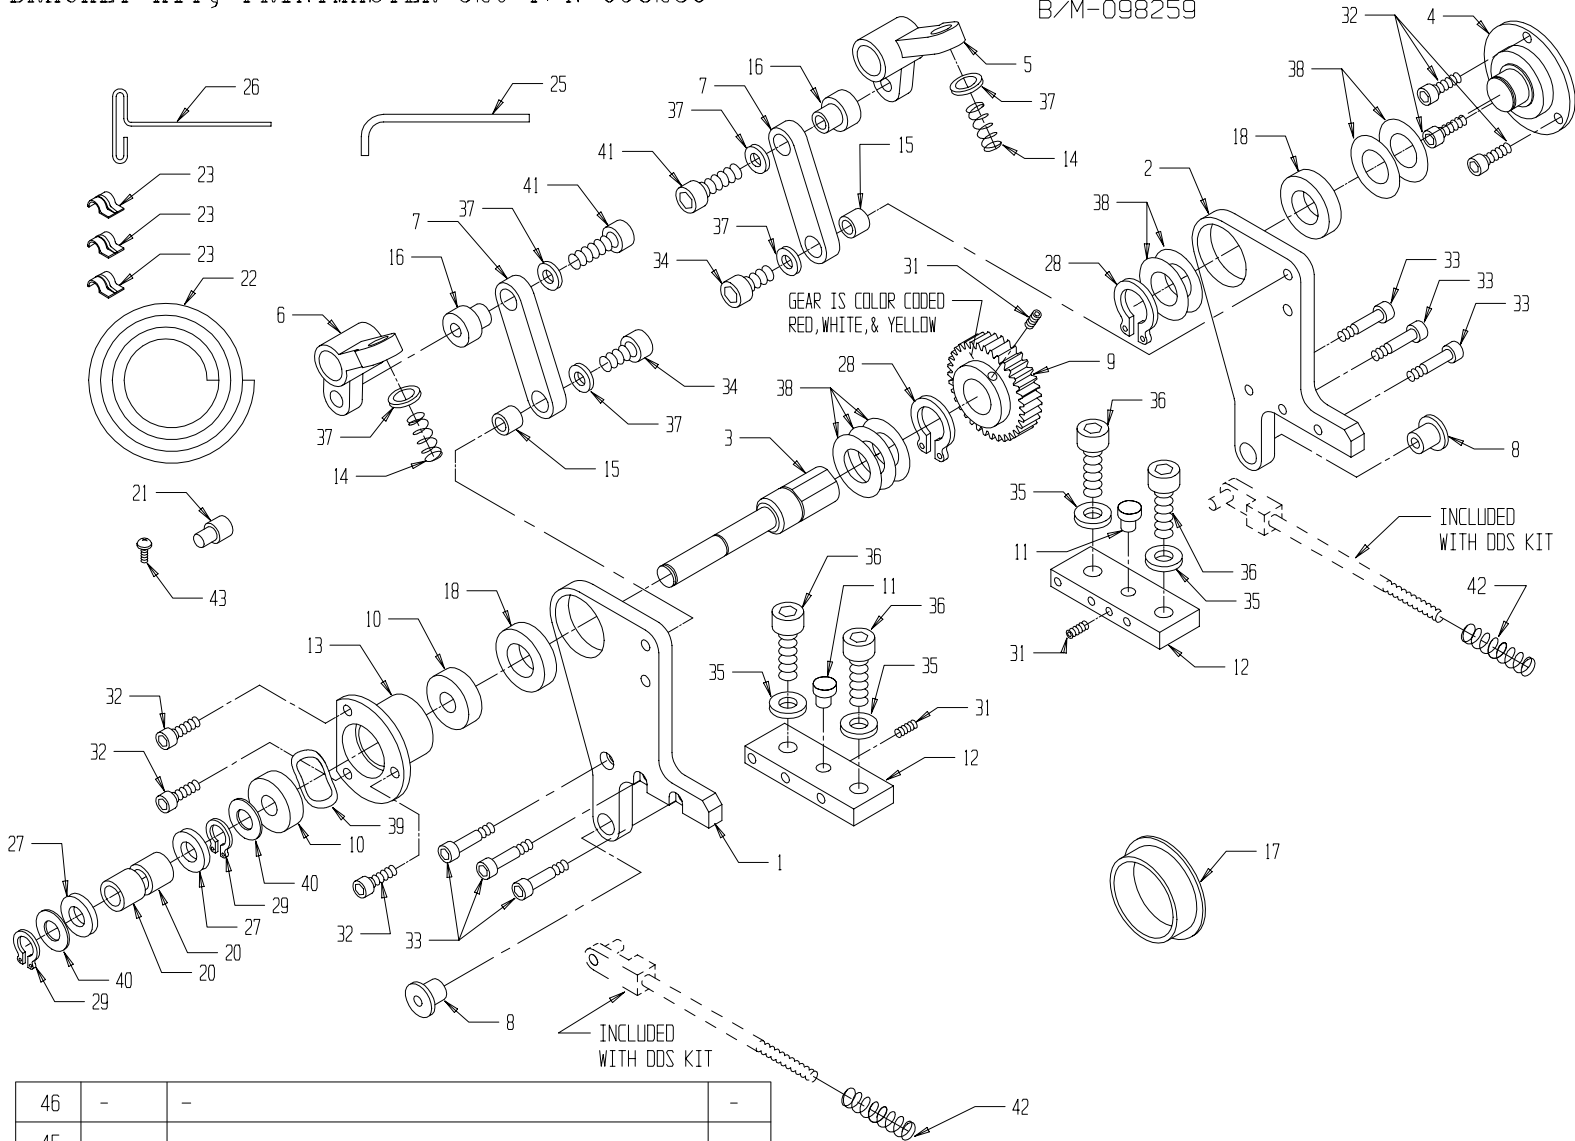

PM - 52

Parts Catalog # 098235

PRINTERS PARTS

800-543-1117 201-935-9595

fax 800-392-4072 201-935-5333

www.ppsnj.com

* ITEMS MARKED ARE PART OF AN OUTLINED SUBASSEMBLY

43	091687	M5 X 8mm Set Screw	02
42	091406	Spring Plate, GT46/52	*
41	092242	Compression Spring	*
40	092304	Guide Pin	*
39	092586	Form/Metering Bearing	*
38	092174	Metric Alignment Block	2
37	091760	M4 x 10mm Cap Screw	*
36	092601	Safety Sticker	02
35	091909	M5 x 4mm Set Screw, Slotted	02
34	091405	Form Roller Gear, 38T	01
33	091761	M6 x 18mm Cap Screw	04
32	091773	M6 x 12mm Cap Screw	08
31	091711	Ø6mm x 16mm Sh'ldr Scr	02
30	091708	Ø6mm x 30mm Sh'ldr Scr	02
29	091703	M5 x 12mm Set Screw	02
28	091888	M5 x 5mm Set Screw	05
27	091722	M8 x 16mm SHOULDER SCREW	04
26	091752	M5 Nut	02
25	092303	Shoulder Screw	*
24	091907	6-32 x 3/8" Phil Sc., Blk.	*
23	095698	Compression Spring	02
ITEM#	PART #	DESCRIPTION	QTY

22	092604	Nozzle	*
21	091413	Thrust Plate	02
20	095650	Nozzle Bracket Assembly	01
19	091417	Threaded Stud, short	04
18	092055	Ball Knob	04
17	091424	Oscillator Block RH	01
16	091423	Oscillator Block LH	01
15	091407	Backing Plate Standoff	02
14	095697	Clamp, Oscillator	02
13	092179	Form Rol. Bearing Clamp	02
12	091416	Metering Gauge	02
11	091419	Attachment Block	02
10	091418	Tie Rod	01
09	091415	Tie Plate	01
08	091412	Metering Rol. Eccentric	02
07	091411	Non-Op Side Frame	01
06	091409	Op Side Frame	01
05	090850	R.H. and L.H. Seal Set	01
04	091450	Seal Backing Plate Kit	01
03	094830	Oscillating Roller	01
02	098870	Metering Roller Assy, 52/C	01
01	094810	Form Roller Assy	01
ITEM#	PART #	DESCRIPTION	QTY